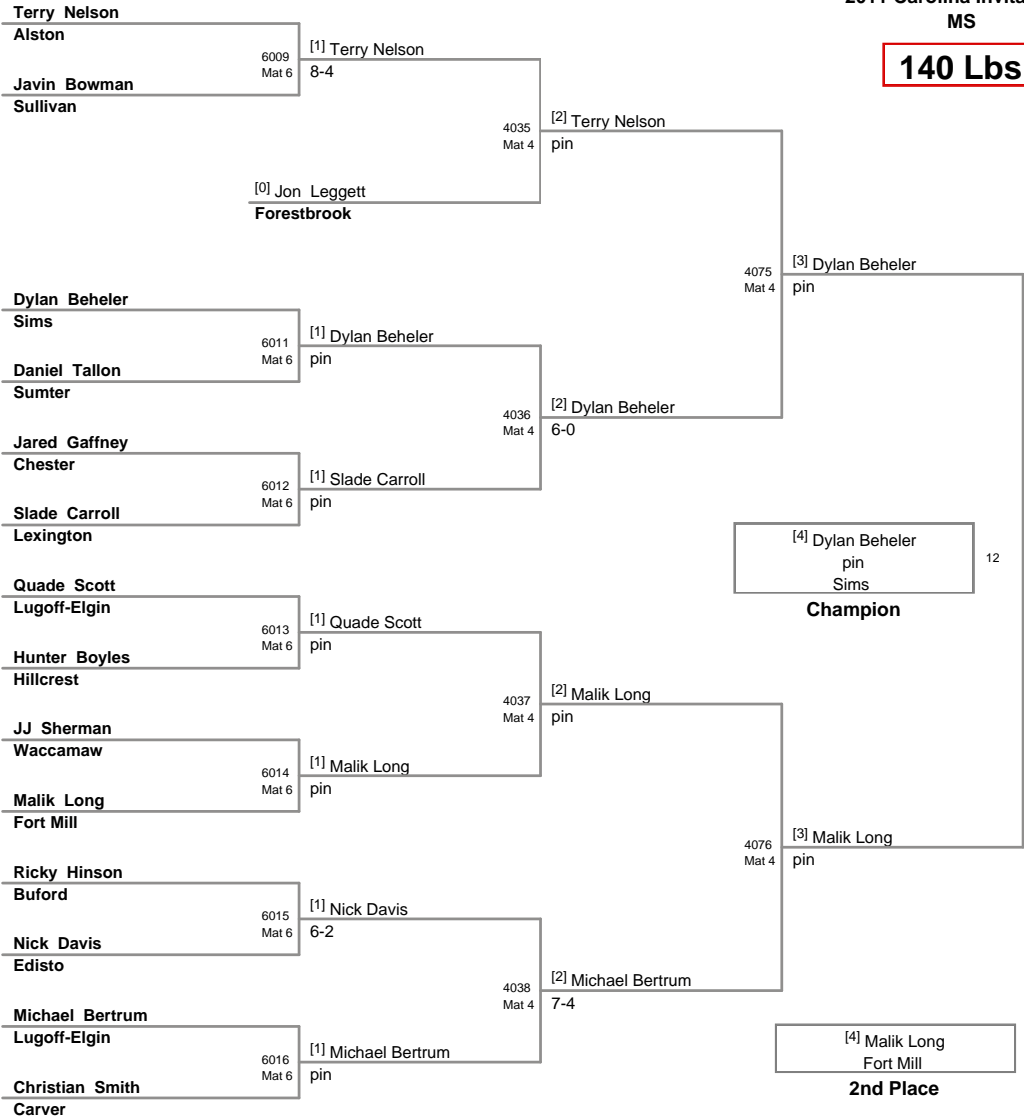

2011 Carolina Invitational  
MS

**120 Lbs**

2011 Carolina Invitational  
MS

**125 Lbs**

2011 Carolina Invitational  
MS

**132 Lbs**

2011 Carolina Invitational  
MS

**140 Lbs**