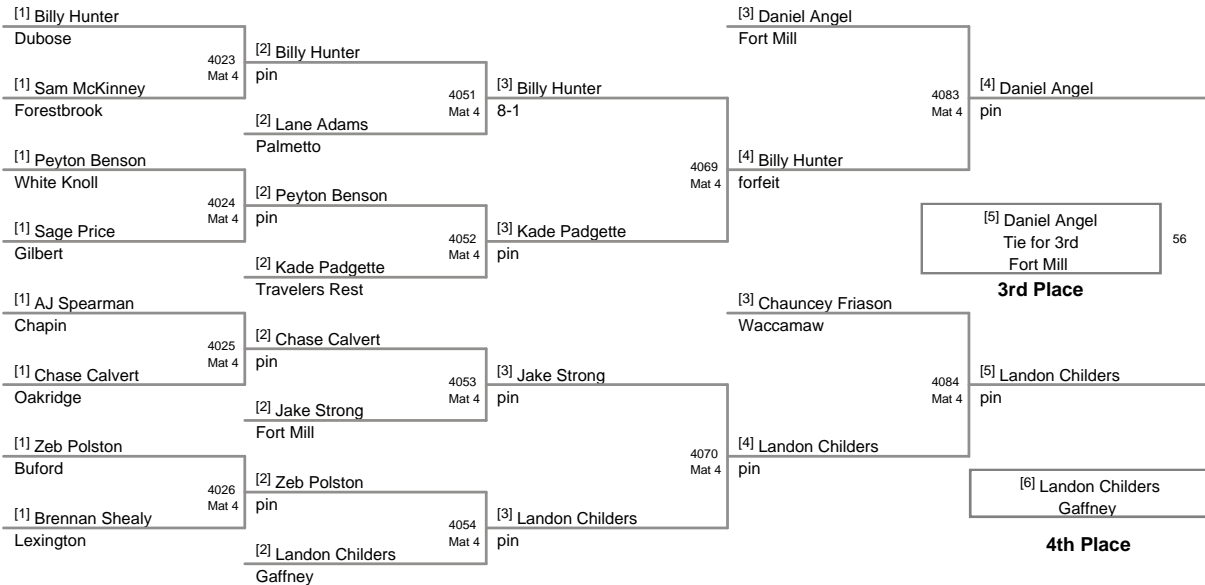

2011 Carolina Invitational  
MS

**100 Lbs**

2011 Carolina Invitational  
MS

**105 Lbs**

2011 Carolina Invitational  
MS

**110 Lbs**

2011 Carolina Invitational  
MS

**115 Lbs**