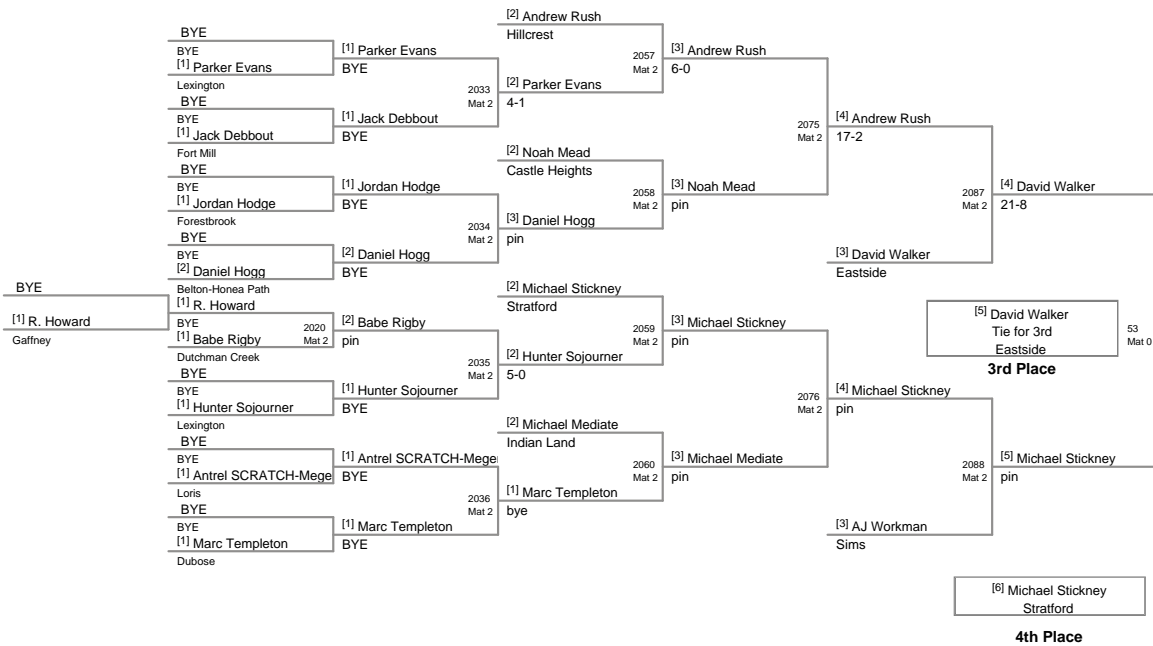

2011 Carolina Invitational  
MS

**80 Lbs**

2011 Carolina Invitational  
MS

**85 Lbs**

2011 Carolina Invitational  
MS

**90 Lbs**

2011 Carolina Invitational  
MS

**95 Lbs**