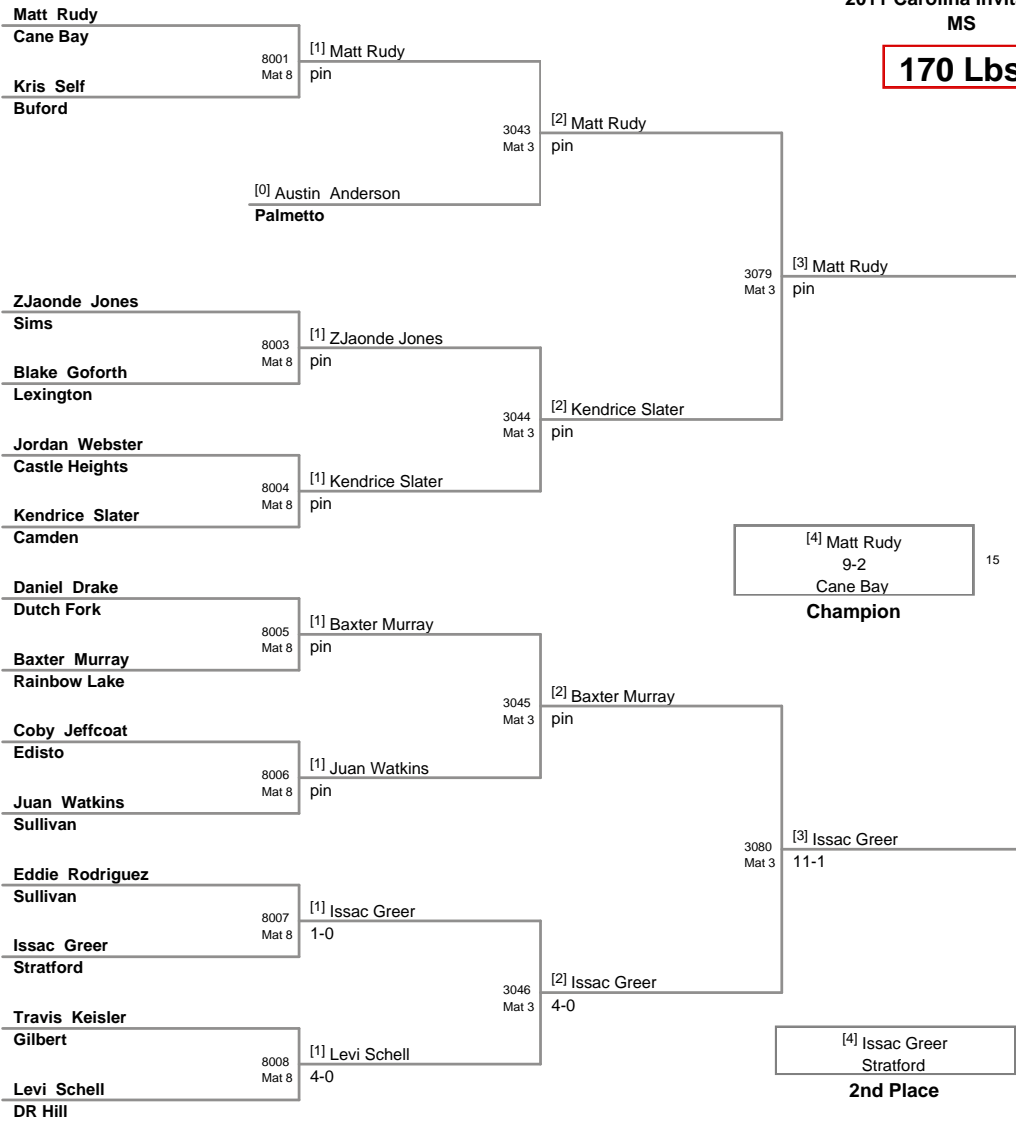

2011 Carolina Invitational  
MS

**150 Lbs**

2011 Carolina Invitational  
MS

**160 Lbs**

2011 Carolina Invitational  
MS

**170 Lbs**

2011 Carolina Invitational  
MS

**185 Lbs**