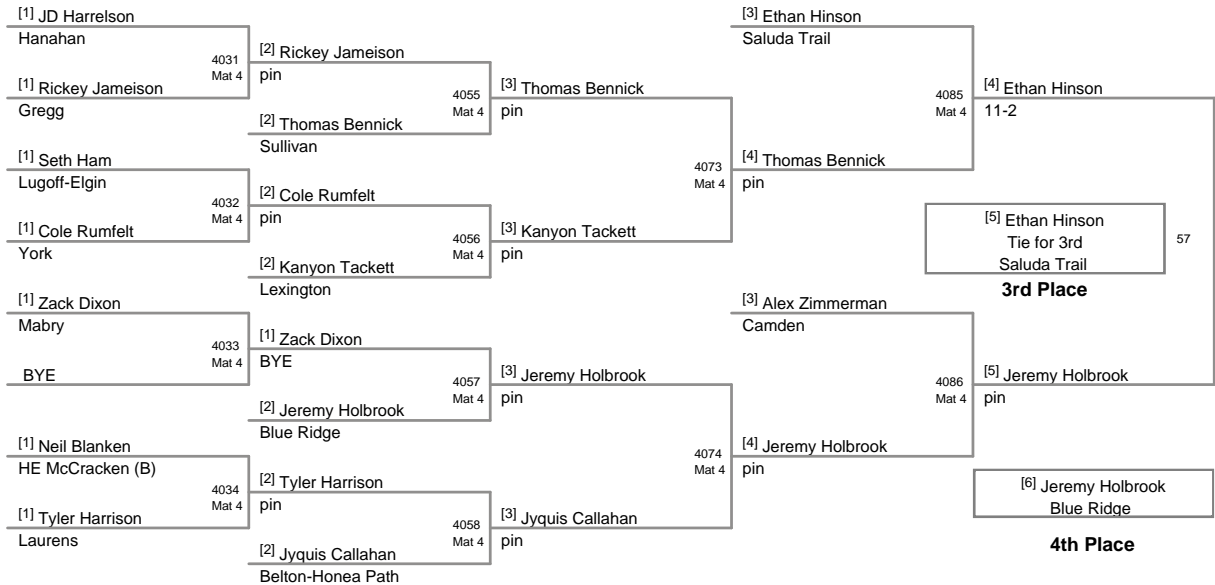

2011 Carolina Invitational  
MS

**100 Lbs**

2011 Carolina Invitational  
MS

**105 Lbs**

2011 Carolina Invitational  
MS

**110 Lbs**

2011 Carolina Invitational  
MS

**115 Lbs**