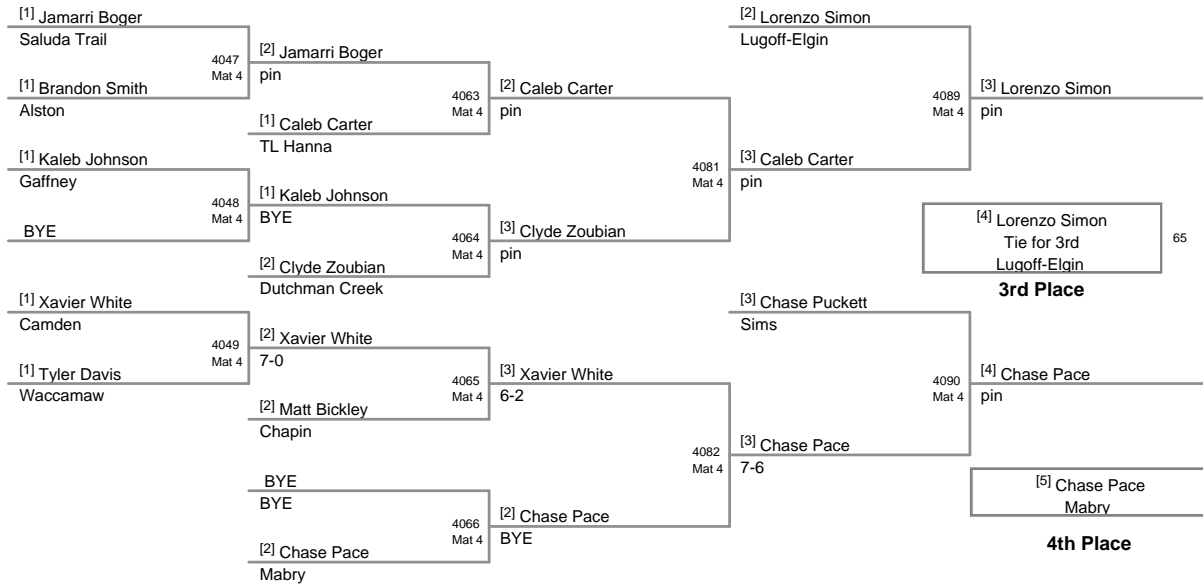

2011 Carolina Invitational  
MS

**150 Lbs**

2011 Carolina Invitational  
MS

**160 Lbs**

2011 Carolina Invitational  
MS

**170 Lbs**

2011 Carolina Invitational  
MS

**185 Lbs**