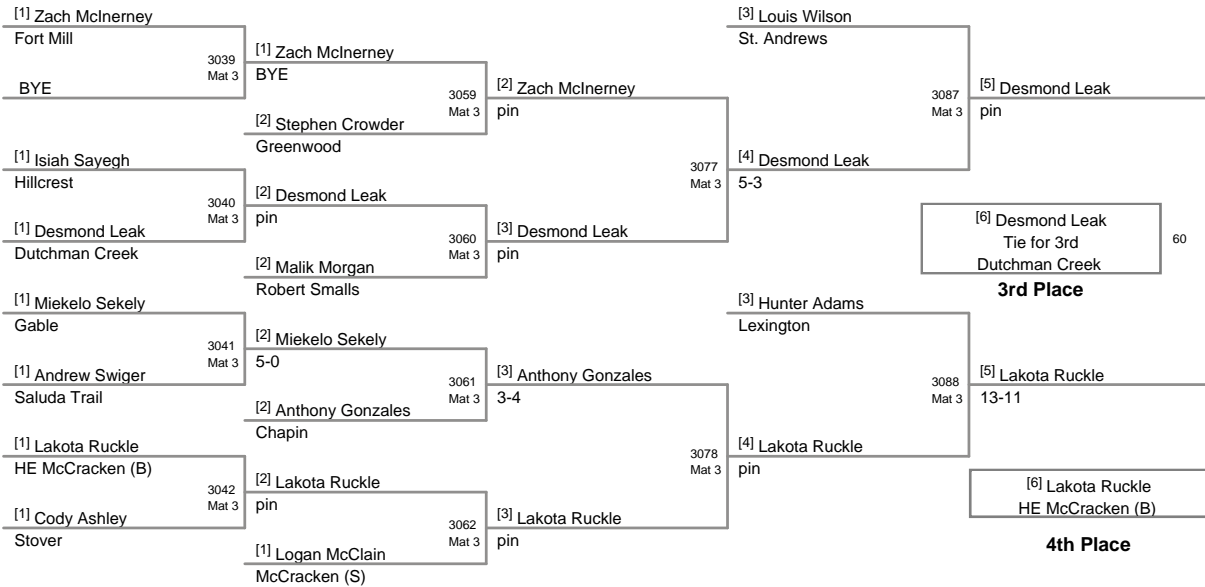

2011 Carolina Invitational  
MS

**120 Lbs**

2011 Carolina Invitational  
MS

**125 Lbs**

2011 Carolina Invitational  
MS

**132 Lbs**

2011 Carolina Invitational  
MS

**140 Lbs**