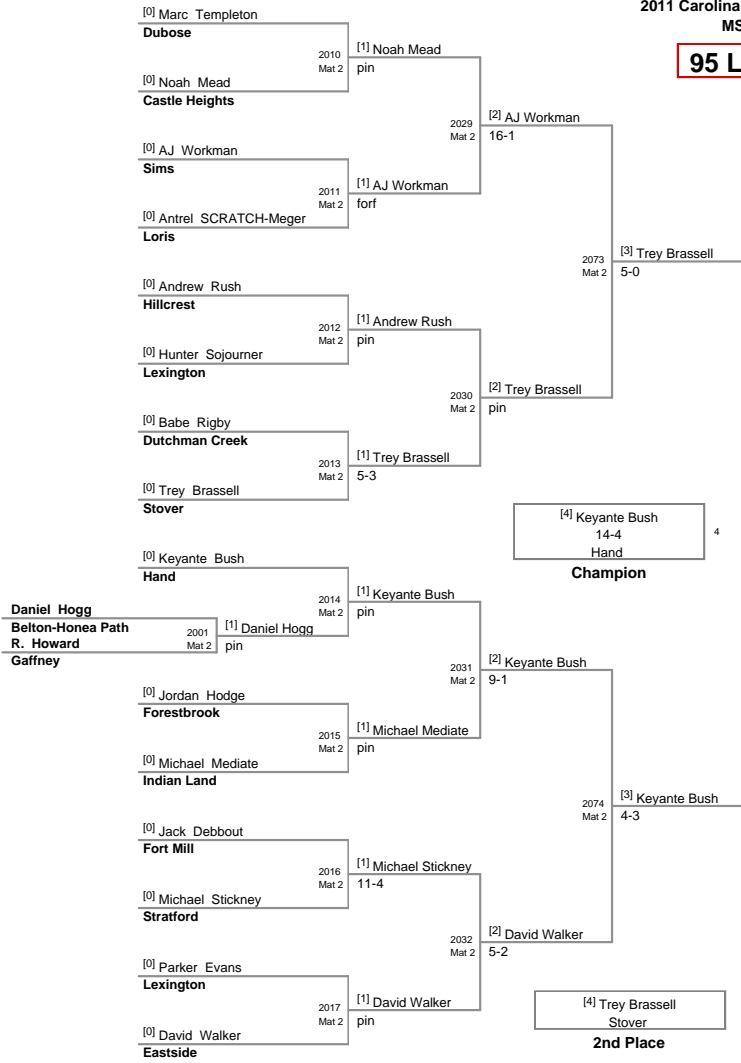

2011 Carolina Invitational  
MS

**80 Lbs**

2011 Carolina Invitational  
MS

**85 Lbs**

2011 Carolina Invitational  
MS

**90 Lbs**

2011 Carolina Invitational  
MS

**95 Lbs**