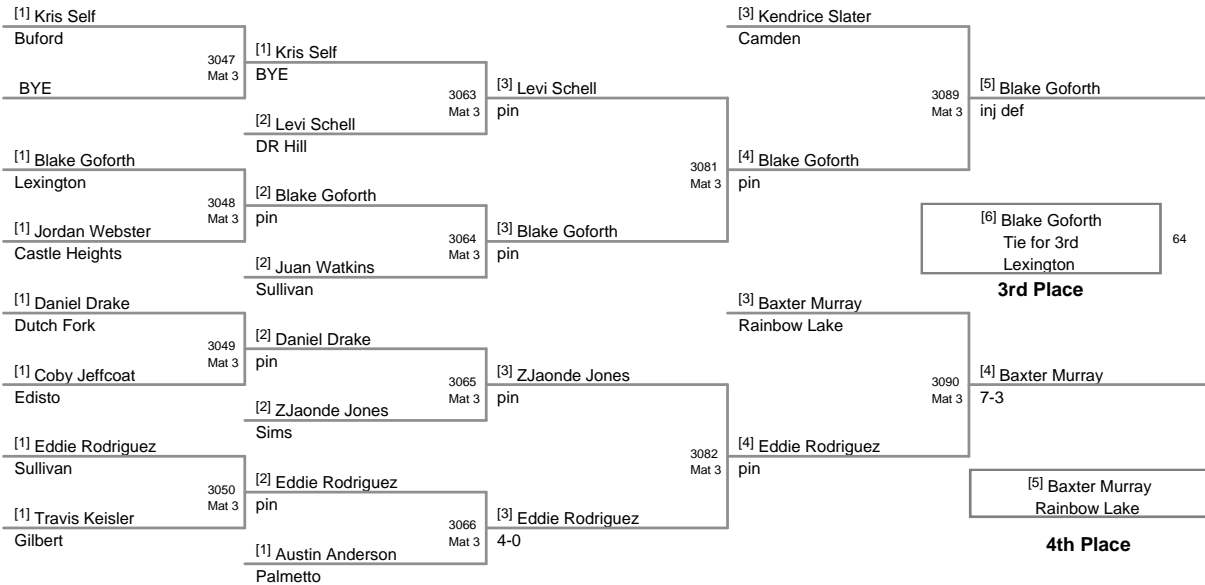

2011 Carolina Invitational  
MS

**150 Lbs**

2011 Carolina Invitational  
MS

**160 Lbs**

2011 Carolina Invitational  
MS

**170 Lbs**

2011 Carolina Invitational  
MS

**185 Lbs**