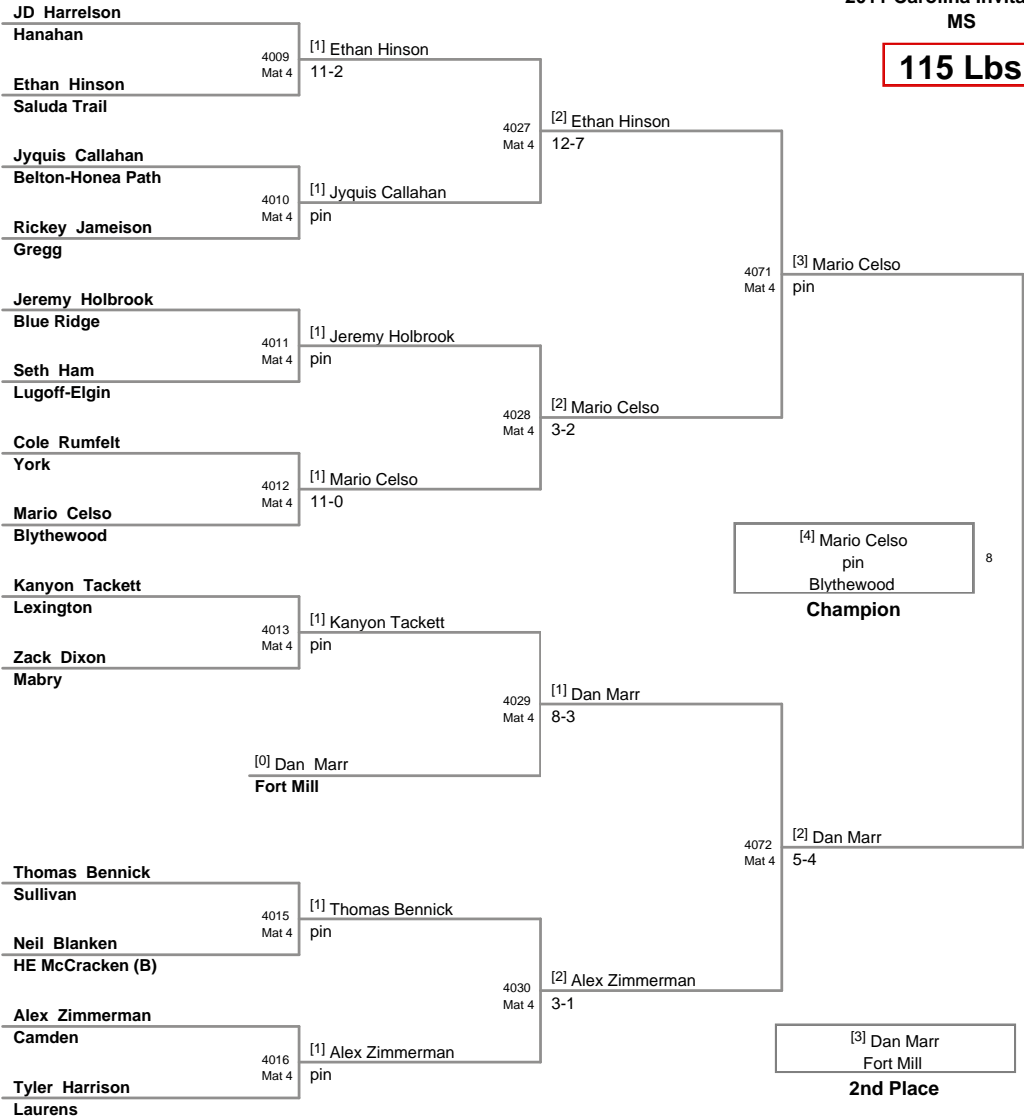

2011 Carolina Invitational  
MS

**100 Lbs**

2011 Carolina Invitational  
MS

**105 Lbs**

2011 Carolina Invitational  
MS

**110 Lbs**

2011 Carolina Invitational  
MS

**115 Lbs**