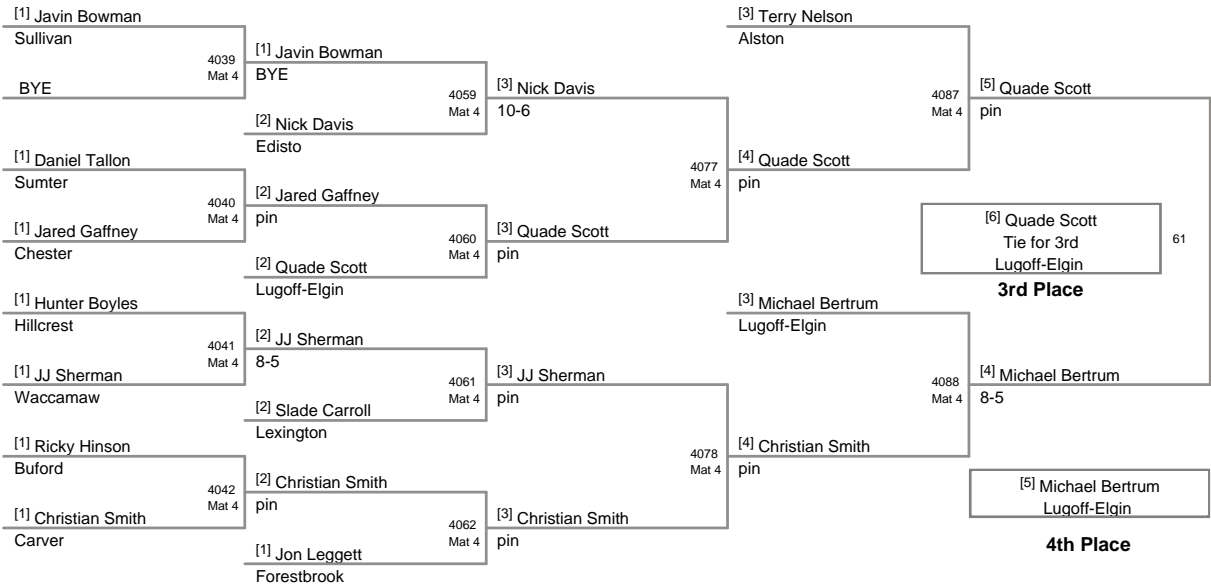

2011 Carolina Invitational  
MS

**120 Lbs**

2011 Carolina Invitational  
MS

**125 Lbs**

2011 Carolina Invitational  
MS

**132 Lbs**

2011 Carolina Invitational  
MS

**140 Lbs**